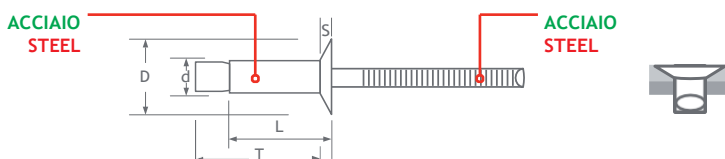

d mm.	L mm.	T mm.	Codice Code	 mm.	 mm.	D mm.	s mm.			
4,8	10	18,2	BR0504810	1,6 - 6,9	ø4,9 - ø5,1	10,0	2,2	4400	5700	2.500
	14	25,5	BR0504814	1,6 - 11,0						2.000

d mm.	L mm.	T mm.	Codice Code	 mm.	 mm.	D mm.	s mm.			
6,4	14	30,0	BR0506414	2,0 - 9,5	ø6,6 - ø6,9	12,7	3,0	8200	10600	1.500
	20	36,0	BR0506420	2,0 - 15,9						1.000

d mm.	L mm.	T mm.	Codice Code	 mm.	 mm.	D mm.	s mm.			
9,8	21	40,0	BR0509821	3,1 - 14,5	ø10,0 - ø10,4	19,0	4,4	24920	17800	200

ACCIAIO / ACCIAIO - Testa Svasata
STEEL / STEEL - Countersunk Head

d mm.	L mm.	T mm.	Codice Code	 mm.	 mm.	D mm.	s mm.			
4,8	13	20,0	BR0514813	3,2 - 8,4	ø4,9 - ø5,1	8,8	1,8	4400	5700	2.000
	17	24,0	BR0514817	7,7 - 12,7						1.500

d mm.	L mm.	T mm.	Codice Code	 mm.	 mm.	D mm.	s mm.			
6,4	17	28,0	BR0516417	4,1 - 12,1	ø6,6 - ø6,9	10,5	2,0	8200	10600	1.500
	23,5	37,0	BR05164235	10,5 - 18,4						1.000